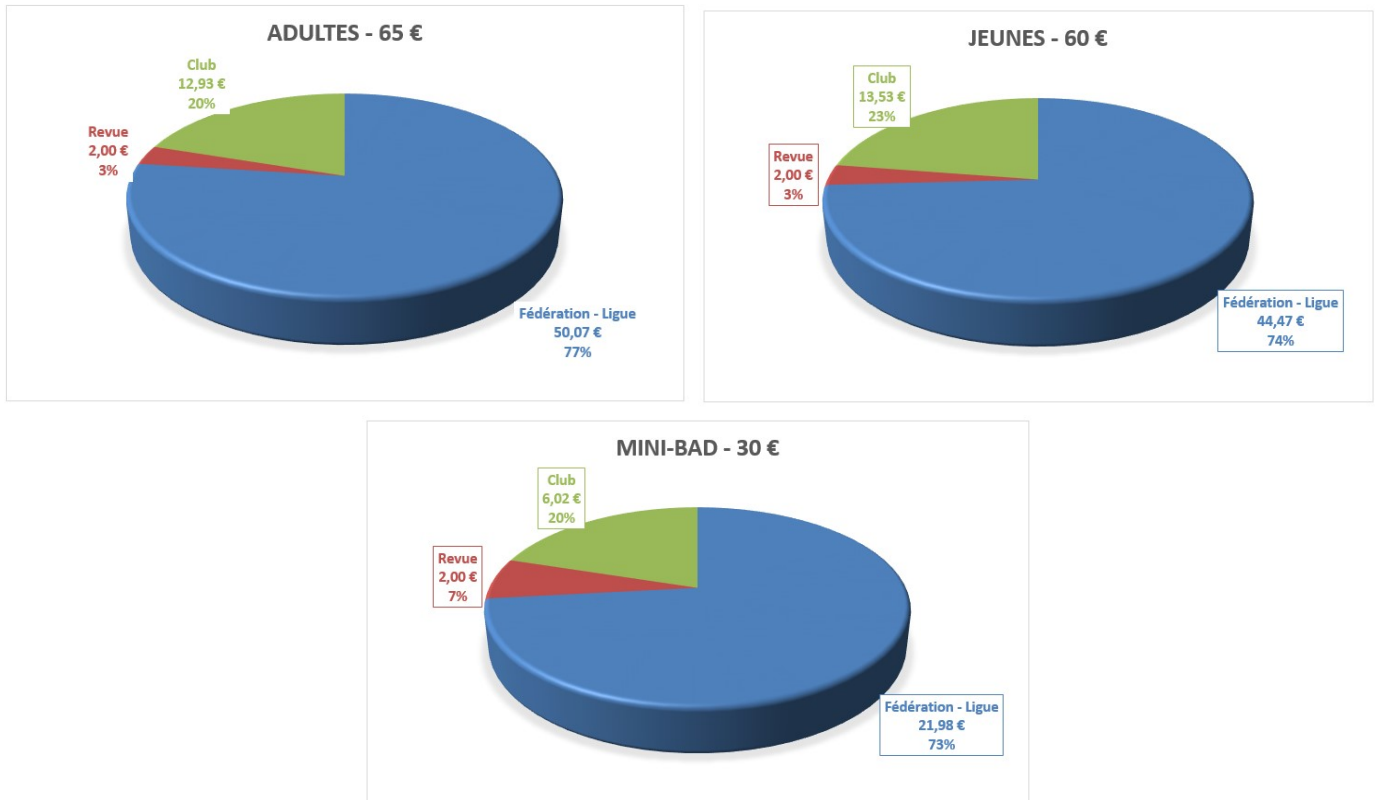

L'adhésion que vous réglez en début de saison n'est pas encaissée en totalité par le club. En effet, une partie importante sert à régler la part "licence" aux instances fédérales (fédération, ligue), comme présenté dans les camemberts ci-dessous :

C'est donc en moyenne 20 % de l'adhésion qui revient au club. Le reste n'est pas remboursable car non remboursé par les instances FFBaD, pour des raisons qui sont nombreuses, complexes, et qui nous échappent.

Enfin, pour information, il faut savoir que notre plus gros poste de dépenses est l'Ecole Française de Badminton, à laquelle nous sommes très attachés. La qualité de l'entraînement proposé à nos jeunes licenciés leur permet de progresser dans leur pratique et d'en faire de futurs ambassadeurs de notre sport favori.

Ces constats nous ont amenés à établir des tarifs d'adhésion différenciés pour les adhérent(e)s qui étaient licenciés(es) au BC en 2020/2021 et qui souhaitent se réinscrire en 2021/2022. Un autre tarif sera appliqué pour les nouveaux adhérents de 2021/2022.